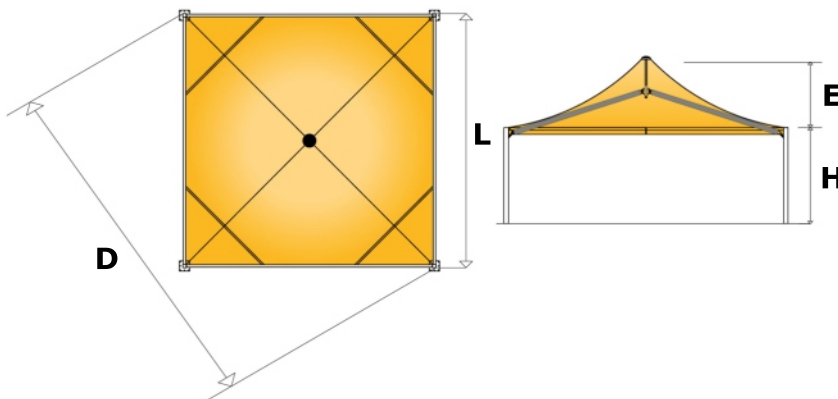

Gazebo: il modello Boeing

Caratteristiche tecniche:

il gazebo Boeing presenta una tensostruttura portante in acciaio zincato e come optional si può elettrocolorare con verniciature elettrostatiche a polveri poliesteri. Il telo di copertura è realizzato in tessuto P.V.C. robusto, ignifugo a forma piramidale tensionato alla sommità mediante sistema a pressione. Tale gazebo si può realizzare nelle misure standard indicate dalla tabella sottostante o su misura:

Dimensioni (mm)					
MOD.	L	D	E	H	EH
7X7	7000	9900	2100	3000	5100
8X8	8000	11300	2300	3000	5300
9X9	9000	12700	2500	3000	5500
10X10	10000	14100	2700	3000	5700
12X12	12000	17000	3100	3000	6100
15X15	15000	21200	3820	4300	7800