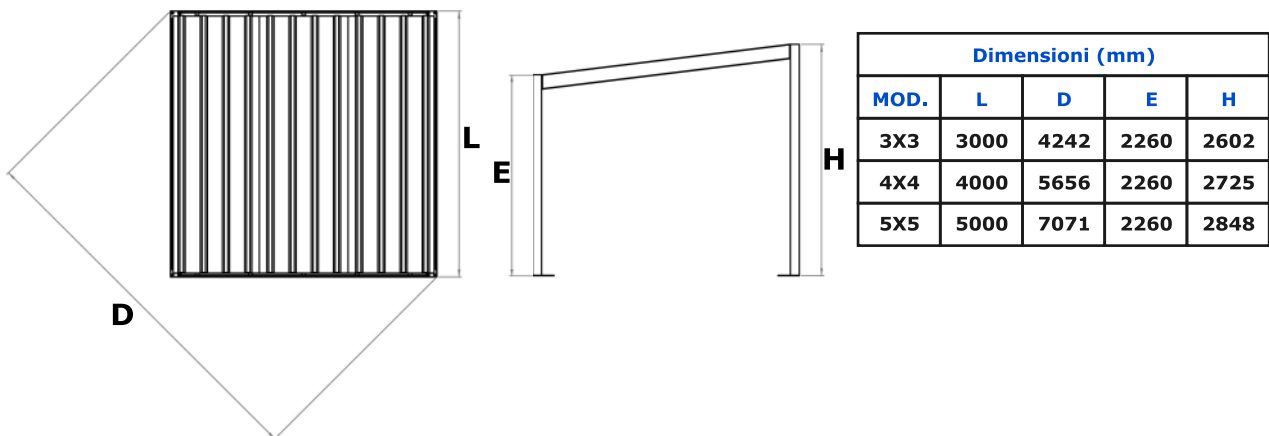

## Gazebo: modello Ecopergola

### Caratteristiche tecniche:

il gazebo Ecopergola ha una struttura portante componibile in ferro zincato con eventuali verniciature elettrostatiche a polveri poliesteri.

La copertura è in tessuto ad alta resistenza di poliestere bispalmato in P.V.C. messa in tensione mediante blocchetti sul perimetro.

Tale modello si può realizzare nelle dimensioni riportate in tabella o su misura.