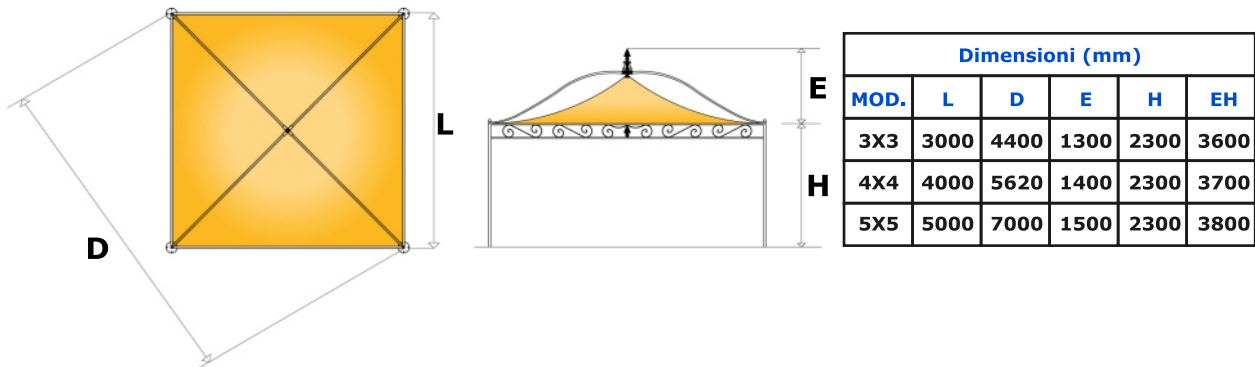

Gazebo: il modello Libra

Caratteristiche tecniche:

il gazebo Libra è di fattura artigianale, abbina l'antica lavorazione del ferro battuto con una tensostruttura robusta ma nel contempo elegante. La struttura è ulteriormente rifinita mediante una verniciatura idonea.

Il telo di copertura a forma piramidale, secondo i dettami dell'arte romanica, si presenta in P.V.C. ignifugo tenace e robusto, a scelta tra nove varianti di colore.

Il modello Libra è disponibile nelle seguenti dimensioni: