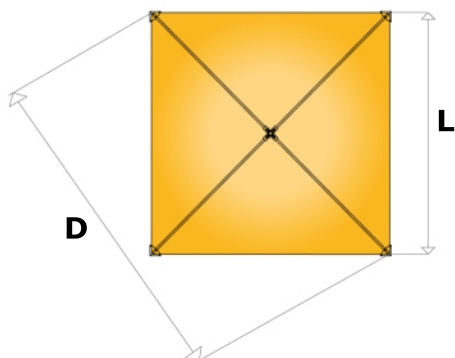

### Caratteristiche tecniche:

il gazebo Orion presenta una tensostruttura composta da profili tubolari tondi e scatolati in acciaio zincato a caldo.

Il telo di copertura è in P.V.C. ignifugo tenace e robusto.

Tale gazebo è in grado di sorreggere una elevata deformazione ed ha una forma semisferica.

Optional: verniciatura elettrolitica con polveri di poliestere e laterali.

Tale modello si può realizzare nelle dimensioni riportate in tabella o su misura.